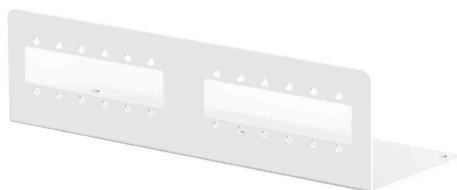

DIGITUS®

Adapterplatte für LWL-Spleißbox Unibox

Kompakte Aufnahme für LWL-Kupplungen

- robustes kaltgewalztes Stahlblech
- lichtgrau (RAL 7035)

Kompakt: für 12x SC Simplex, LC Duplex, E2000 Simplex • einfache Montage auf Gewindeschraube in Unibox • Maße: (B)145 x (T)50 x (H)40 mm

Maxi: für 48x SC Simplex, LC Duplex, E2000 Simplex • einfache Montage per Snap-In in Unibox • Maße: (B)435 x (T)10 x (H)90 mm

Adapterplatte für Unibox Kompakt (DN-96801S-2)

Adapterplatte für Unibox Kompakt (DN-96802S-2)

Adapterplatte für Unibox Kompakt (DN-96803S-2)

Adapterplatte für Unibox Maxi (DN-96803L-2)

Adapterplatte für Unibox Medium (DN-96802M-2)

Produkt	Ausführung	Ports	Farbe	Hersteller-Nummer	Bestell-Nummer
Adapterplatte für LWL-Spleißbox Unibox	Kompakt		grau	DN-96801S-2	11007496
			grau	DN-96802S-2	11007499
	Maxi	48	grau	DN-96803S-2	11007502
			grau	DN-96803L-2	11007501
			grau	DN-96802M-2	11007498