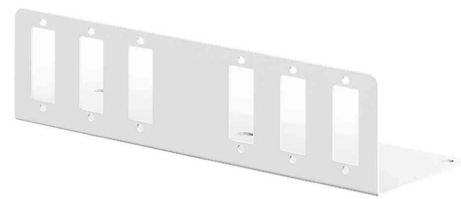

DIGITUS®

Adapterplatte für LWL-Spleißbox Unibox

Kompakte Aufnahme für LWL-Kupplungen

- robustes kaltgewalztes Stahlblech
- lichtgrau (RAL 7035)

Kompakt: für 12x SC Simplex, LC Duplex, E2000 Simplex • einfache Montage auf Gewindeschraube in Unibox • Maße: (B)145 x (T)50 x (H)40 mm

Maxi: für 48x SC Simplex, LC Duplex, E2000 Simplex • einfache Montage per Snap-In in Unibox • Maße: (B)435 x (T)10 x (H)90 mm

Adapterplatte für Unibox Kompakt (DN-96801S-2)

Adapterplatte für Unibox Kompakt (DN-96802S-2)

Adapterplatte für Unibox Kompakt (DN-96803S-2)

Adapterplatte für Unibox Maxi (DN-96803L-2)

Adapterplatte für Unibox Medium (DN-96802M-2)

Produkt	Ausführung	Ports	Farbe	Hersteller-Nummer	Bestell-Nummer
Adapterplatte für LWL-Spleißbox Unibox	Kompakt		grau	DN-96801S-2	11007496
			grau	DN-96802S-2	11007499
	Maxi	48	grau	DN-96803S-2	11007502
			grau	DN-96803L-2	11007501
			grau	DN-96802M-2	11007498