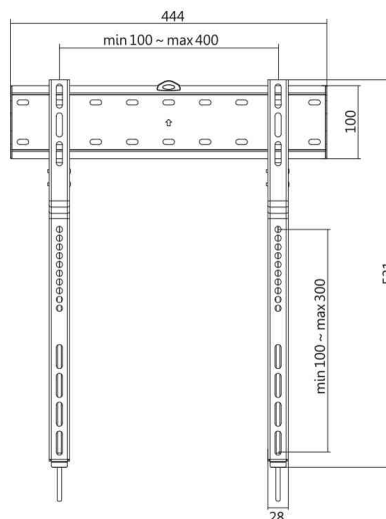

TV-Wandhalterung, flach - Abmessungen