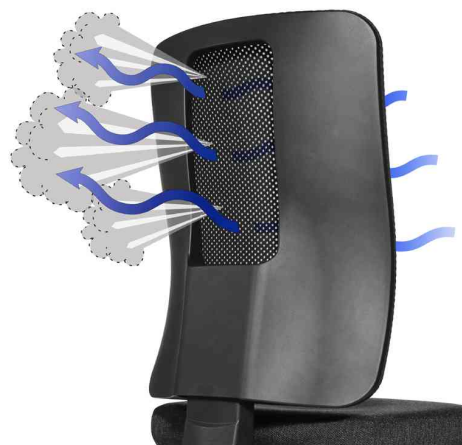

Wie funktioniert Sitness® ?

Bei Sitness® sind Stuhluntergestell und Sitzfläche dynamisch verbunden.

Das ermöglicht ein völlig neues Sitzgefühl bei dem die Rückenmuskulatur permanent aktiviert, trainiert und aufgebaut wird - von ganz alleine!

Moderner, trendiger Bürostuhl mit offener Rückenschale

- Bezug: 100 % Trevira CS
- stufenlose Sitzhöhenverstellung mit Toplift
- neu konzipierte Rückenlehne "Window" mit atmungsaktiver Netzbespannung
- sorgt für ein angenehmes Wohlfühlklima am Rücken, in Höhe und Neigung verstellbar
- in der Sitzfläche unsichtbar integriertes Sitness-Gelenk
- sorgt für eine Entkopplung von Stuhlober- und unterteil und somit für ein dreidimensional bewegliches Sitzverhalten
- bequemer, großer Komfort-Muldensitz mit abgerundeter Sitzvorderkante und eingearbeiteter Beckenstütze im hinteren Sitzbereich
- dadurch richtet sich das Becken auf und fördert die natürliche Sitzhaltung, optional mit Schiebesitz
- neues Synchronmechanikkonzept mit extra großem Öffnungswinkel, zur synchronen Verstellung der Sitz- und Rückenlehnenneigung
- mit einstellbarer Körpergewichtsregulierung, mehrfach arretierbar
- extra großes Aluminium-Fußkreuz poliert
- ausgerüstet mit lastabhängig gebremsten, großen Design-Sicherheitsdoppelrollen für Teppichböden
- Lehnenhöhe: 580 mm
- Sitzmaße: (B)470 x (T)470 x (H)450 - 550 mm
- inkl. höhenverstellbare Armlehnen "TW2"
- weitere Farben auf Anfrage erhältlich!

Bürodrehstuhl "Sitness Open X (N) Deluxe", schwarz / blau

Bürodrehstuhl "Sitness Open X (N) Deluxe", schwarz / hellgrau

Bürodrehstuhl "Sitness Open X (N) Deluxe", schwarz / schwarz

Detailansicht: Rückenlehne "Window"