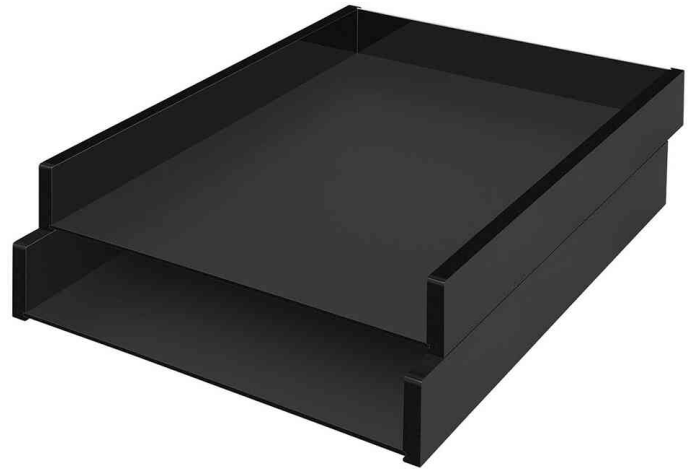

## Briefablage "black office"

- effektvolle Kombination aus schwarz mattiertem Acrylglas mit tiefschwarz glänzenden Aktzenten
- mit transparenten Gummifüßchen für möbelschonenden, rutschfesten Stand
- stapelbar
- im Geschenkkarton
- Maße: (B)238 x (T)305 x (H)48 mm

Briefablage "black office"

Briefablage "black office", stapelbar

| Produkt                    | Ausführung | Format | Farbe   | VE | Hersteller-<br>Nummer | Bestell-<br>Nummer |
|----------------------------|------------|--------|---------|----|-----------------------|--------------------|
| Briefablage "black office" | Acryl      | A4     | schwarz |    | 63 8001               | 62638001           |