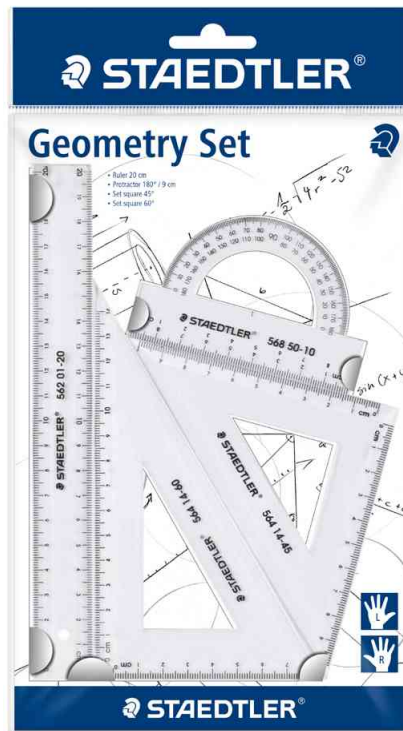

## Geometrie-Set, 4-teilig - klein

- beidseitige Skalierungen für Links- und Rechtshänder
- im Polybeutel

### Set bestehend aus:

1 x Lineal 200 mm, 1 x Zeichendreieck 60° - 185 mm, 1 x Zeichendreieck 45° - 160 mm, 1 x Winkelmesser 180°

Geometrie-Set, 4-teilig

Produkt	Ausführung	Länge	Material	Farbe	VE	Hersteller- Nummer	Bestell- Nummer
Geometrie-Set	4-teilig		Kunststoff	transparent		569 PB4-0	5655439