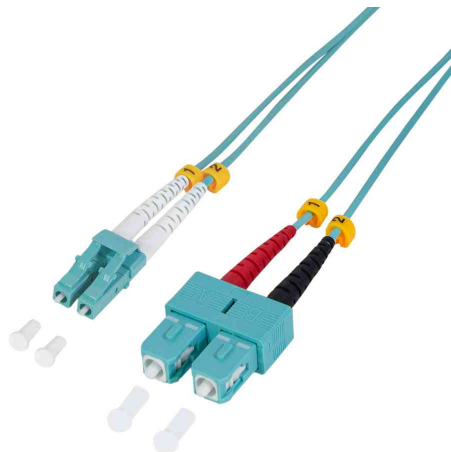

LWL Patchkabel, LC-Duplex Stecker - SC-Duplex Stecker, OM3

- 50/125 my Multimode YOFC (Draka Faser) Class A
- Kabeltyp: I-VH 2G
- Mantel: LSZH
- Durchmesser: 3,0 mm
- Kabelfarbe: türkis
- Stecker: CCTC Class A Ferrule
- DIN EN 50173-1 / IEC/ISO 11801
- für Ethernet Datenübertragungen bis 10 GBit/Sek.

LWL Patchkabel, LC-Duplex Stecker - SC-Duplex Stecker, OM3

Produkt	Typ	Anschluss	Länge	Farbe	Hersteller- Nummer	Bestell- Nummer
LWL Patchkabel OM3, 50/125 my	LC-Duplex - SC-Duplex	Stecker - Stecker	0,5 m	türkis	FP3LS00	11115246
		Stecker - Stecker	1,0 m	türkis	FP3LS01	11115247
	LC-Duplex - SC-Duplex	Stecker - Stecker	2,0 m	türkis	FP3LS02	11115248
		Stecker - Stecker	3,0 m	türkis	FP3LS03	11115249
	LC-Duplex - SC-Duplex	Stecker - Stecker	5,0 m	türkis	FP3LS05	11115250
		Stecker - Stecker	10,0 m	türkis	FP3LS10	11115252