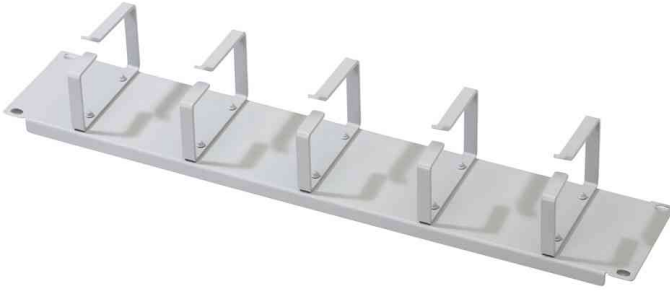

DIGITUS®**19" Rangierpanel, 2 HE**

- Material: Stahlblech
- Befestigung an den Winkelprofilen
- 5 Kabelführungsbügel 80 x 60 mm
- Maße: (B)483 x (T)80 x (H)88 mm

19" Rangierpanel, 2 HE, lichtgrau

19" Rangierpanel, 2 HE, schwarz

| Produkt | Einbauhöhe | Ausführung | Belastbarkeit | Breite x Tiefe | Höhe | Farbe | Hersteller- Nummer | Bestell- Nummer |
|------------------|------------|------------|---------------|----------------------------|----------------|----------------------|---------------------------------|----------------------|
| 19" Rangierpanel | 2 HE | | | 483 x 80 mm 483 x 80 mm | 88 mm 88 mm | lichtgrau schwarz | DN-19 ORG-2U DN-19 ORG-2U-SW | 11001671 11003860 |