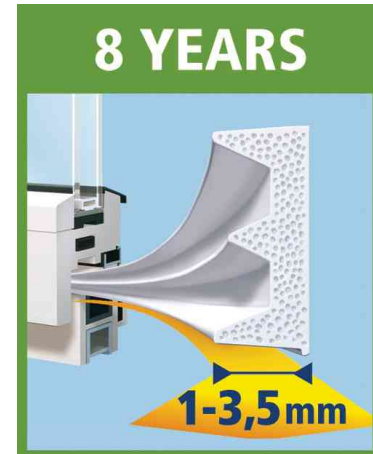

tesa MOLL CLASSIC E-Profil Gummidichtung

- Dichtungstreifen aus langlebigem Schaumstoff
- selbstklebendes, hochwertiges Gummiprofil
- Stärke: 4,0 mm
- Haltbarkeit: 4 - 8 Jahre
- witterungsbeständig
- einfaches Reinigen, abwischbar
- einfach anzubringen ohne Nägel und Schrauben
- Temperaturbeständig von -50° C bis +80° C

Anwendungsbeispiele:

- dichtet Fenster und Türen für besonders lange Zeit ab

tesa MOLL CLASSIC E-Profil Gummidichtung

E-Profil; Haltbarkeit: 8 Jahre

Anwendung

Produkt	Ausführung	Maße	Farbe	VE	Hersteller-Nummer	Bestell-Nummer
tesa MOLL CLASSIC E-Profil Gummidichtung	Spaltenbreite: 1,0 - 3,5 mm	(B)9 mm x (L)6 m	braun		05463-00121-00	8755123
		(B)9 mm x (L)6 m	weiß		05463-00120-00	8755122
	Spaltenbreite: 1,0 - 3,5 mm	(B)9 mm x (L)10 m	braun		05445-00101-00	8755121
		(B)9 mm x (L)10 m	weiß		05445-00100-00	8755113