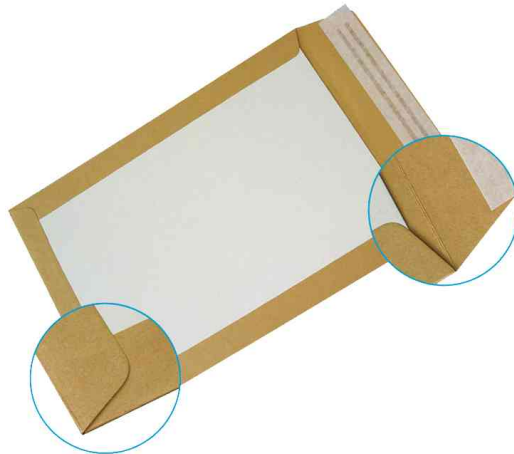

Versandtaschen mit Papprücken - Großpackungen Haftklebung mit Abdeckstreifen (HK)

- Abgabe nur in ganzen VE's

Symbolbid: Versandtaschen mit Papprücken

Produkt	Ausführung	Format	Grammatur	Farbe	VE	Anzahl Bögen	Hersteller- Nummer	Bestell- Nummer
Versandtaschen mit Papprücken HK	ohne Fenster	260 x 330 mm C4	120 g/qm 120 g/qm	natron braun natron braun	100 Stück 100 Stück		4458 4455	332112100 332213700