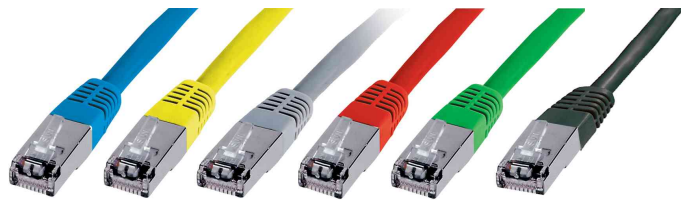

DIGITUS®

Patchkabel Premium Kat. 5e, U/UTP, ungeschirmt

- **Stecker RJ45:** 2x RJ45, Kat. 5e
- **Kabel:** 4 x 2 AWG 26/7, Kat.5e, twisted pair, 100 Ohm
- **Kabelschirmung:** U/UTP ungeschirmt
- **Kabelbedruckung:** Längenkennzeichnung auf den Hauben
- **Belegung:** 1:1 (568B)
- **Robustheit:** Stecker umspritzt mit flexibler Knickschutztülle, Knickschutz und Zugentlastung
- **Unterstützt:** 1 Gigabit Ethernet und PoE
- im Polybag