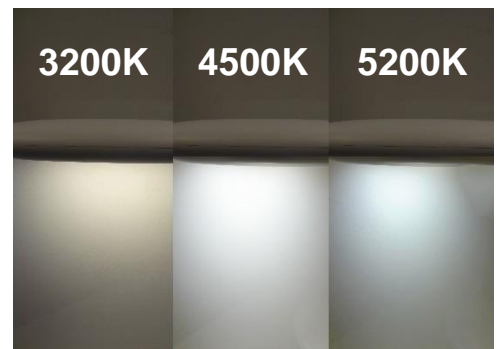

## ◆ Beleuchtung nach Maß

LUCY ist mit einem sehr effizienten LED Modul ausgerüstet. Über einen Dimmschalter am Fuß der Leuchte kann die Beleuchtung optimal an wechselnde individuelle Bedürfnisse angepasst werden. Für Lichtstärke und Farbtemperatur sind jeweils drei verschiedene Einstellungen möglich.