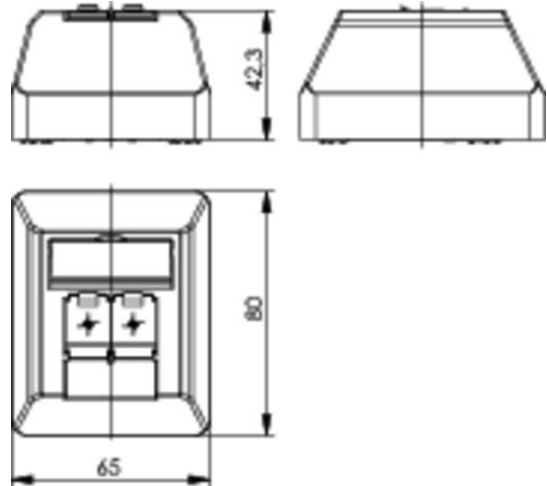

Artikelnummer: J00023A0204

Anschlussdose AMJ45 8/8 K AP Cat.6<sub>A</sub>, alpinweiß

REAL-TIME  
RE-EMBEDDED

Technische Attribute	
Kurzbezeichnung	AMJ45 8/8 K AP Cat.6 <sub>A</sub>
Ausführung	Aufputz, 2xRJ45
Farbe	alpinweiß

### Leistungsmerkmale

- Übertragungstechnische Eigenschaften: Cat.6<sub>A</sub> nach ISO/IEC 11801; EN 50173-1
- voll geschirmt, Zinkdruckgussgehäuse
- 360° Schirmkontaktierung und Kabelzugentlastung über zwei getrennte Schraubklemmen für den Kabelaußenmantel und Schirm
- Kontrollierte Adernvorsortierung garantiert Adernführung ohne Beschädigungsrisiko und gute Übertragungseigenschaften
- Zentralplatte mit klapp- und unverlierbarem, transparentem Beschriftungsfeld
- Staubschutzklappen gesichert
- stabiles Zinkdruckgussgehäuse für Wandmontage
- kompakte Bauform

- Kabelzuführung in 4x90°-Schritten frei wählbar