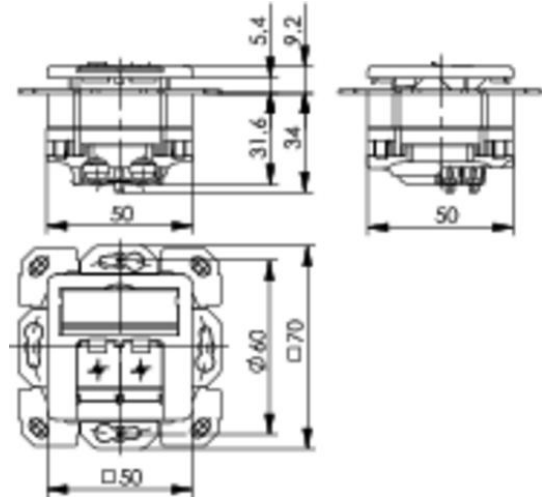

Artikelnummer: J00020A0393

Anschlussdose AMJ45 K 8/8 Up/50 Class E_A 500 alpinweiß

Technische Attribute	
Kurzbezeichnung	AMJ45 K 8/8 Up/50 Class E _A 500
Ausführung	Brüstungskanal, 2xRJ45
Farbe	alpinweiß

Leistungsmerkmale

- Übertragungstechnische Eigenschaften: PL Class E_A 500 nach ISO/IEC 11801 / EN 50173-1
- voll geschirmt
- 360° Schirmkontaktierung und Kabelzugentlastung über zwei getrennte Schraubklemmen für den Kabelaußenmantel und Schirm
- Kontrollierte Adernvorsortierung garantiert Adernführung ohne Beschädigungsrisiko und gute Übertragungseigenschaften
- Zentralplatte mit klapp- und unverlierbarem, transparentem Beschriftungsfeld
- Staubschutzklappen gesichert