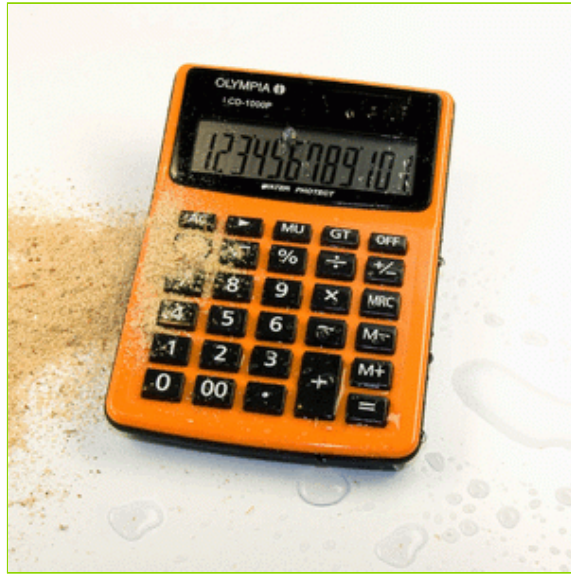

Tischrechner Modell LCD 1000P

- Kunststoffgehäuse
- Material der Tasten: Kunststoff
- Art der Anzeige: LCD
- 12-stelliges Display, 1-zeilig
- Batterie und Solarbetrieb
- Staub- und Spritzwasserschutz (IP 54)

- Grundrechenarten
- Speicherfunktion
- 0- Taste
- 00-Taste
- Totallöschen
- Korrektur
- Alles löschen
- Letzte Stelle löschen
- Wurzelrechnung
- Prozentrechnung
- Aufschlagrechnung
- Gesamtaddition
- Auto Power Aus
- Farbe: orange
- Abmessungen (B/T/H): 106 x 158 x 40 mm
- Gewicht: 146 g