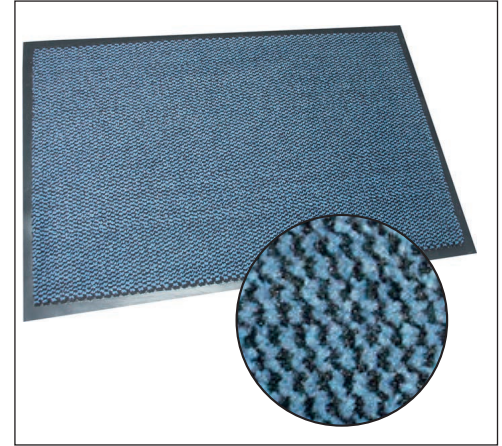

Schmutzfangmatten EazyCare Econ

Anwendungsbereiche

Diese Schmutzfangmatten sind für Innenbereiche und Hauseingänge mit normalem Publikumsverkehr geeignet.

Vorteile auf einen Blick

- die Oberfläche ist aus meliertem Polypropylen
- der Vinylrücken ist rutschfest und legt sich auf jedem Boden fest an
- EazyCare Econ nehmen Schmutz sehr gut auf
- die Oberfläche ist UV-resistent und fasst bis zu 4 Liter pro m²
- strapazierfähig und robust

Verlege- und Reinigungstipps

- durch Absaugen oder Ausschütteln leicht zu pflegen

Eigenschaften

Innenbereich

preiswert

Nässe-
aufnahme

Standard-
größen

Technische Daten

Größen: 60 x 90 cm, 90 x 120 cm
90 x 150 cm, 120 x 180 cm

Stärke: 6 mm

Gewicht: 3,0 kg/m²

Material: Polypropylen mit Vinyl-Unterseite

Farben:

anthrazit

blau

Mit Sicherheit ein guter Auftritt