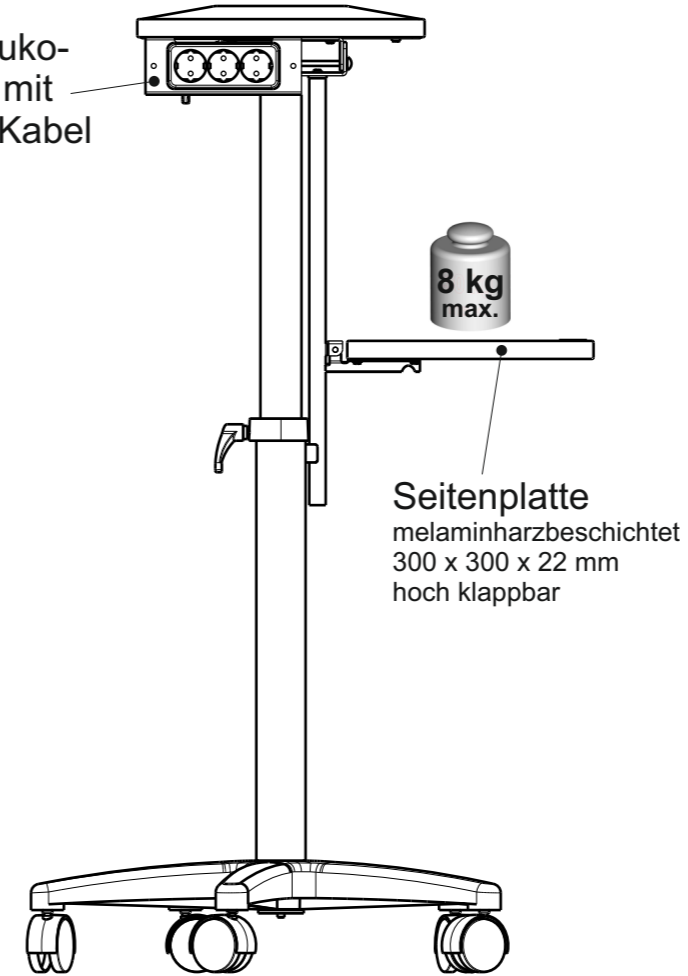

Technisches Datenblatt / Technical Datasheet

Art.-No. 93330

MAUL

Tischplatte
melaminharzbeschichtet
350 x 500 x 22 mm
mit Anschlagkante

3-fach Schuko-
Steckdose mit
3 m rotem Kabel

5 Doppelaufrollen
mit Bremse Ø 50 mm
Art.-Nr.: 9304009.125

Abmaße Produkt: **L x B x H**
610 x 680 x 1200 mm
Gewicht kompl.: 12,48 kg

Verp. Abmaße : L x B x H
720 x 150 x 640 mm
Gewicht kompl.: 14,395 kg