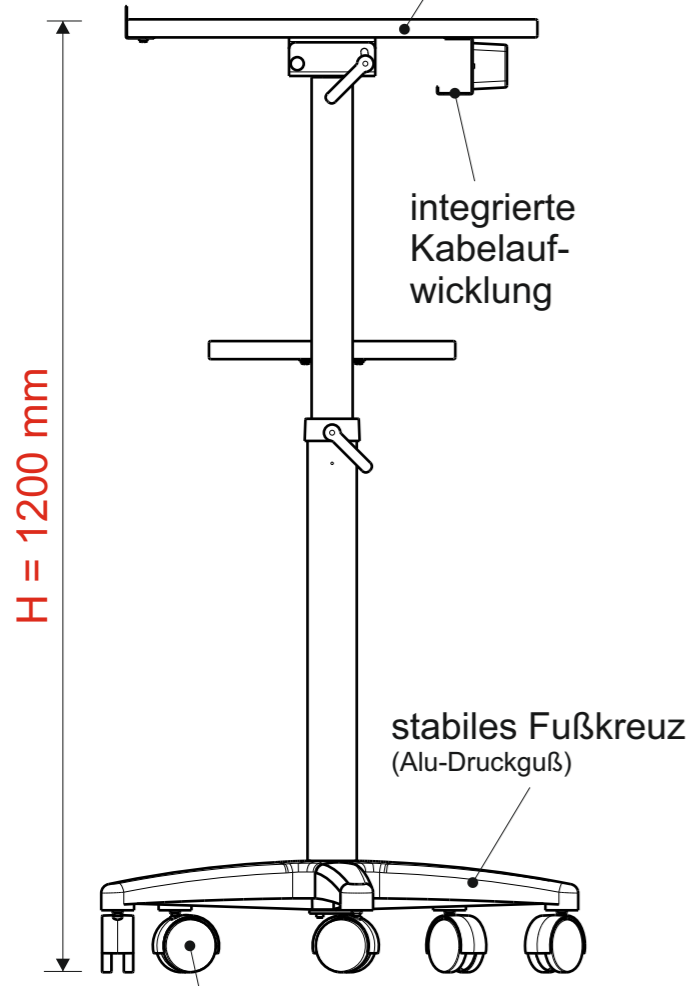

Technisches Datenblatt / Technical Datasheet

Art.-No. 93330

MAUL

Tischplatte
melaminharzbeschichtet
350 x 500 x 22 mm
mit Anschlagkante

3-fach Schuko-
Steckdose mit
3 m rotem Kabel

5 Doppelaufrollen
mit Bremse Ø 50 mm
Art.-Nr.: 9304009.125

Abmaße Produkt: **L x B x H**
610 x 680 x 1200 mm
Gewicht kompl.: 12,48 kg

Verp. Abmaße : L x B x H
720 x 150 x 640 mm
Gewicht kompl.: 14,395 kg