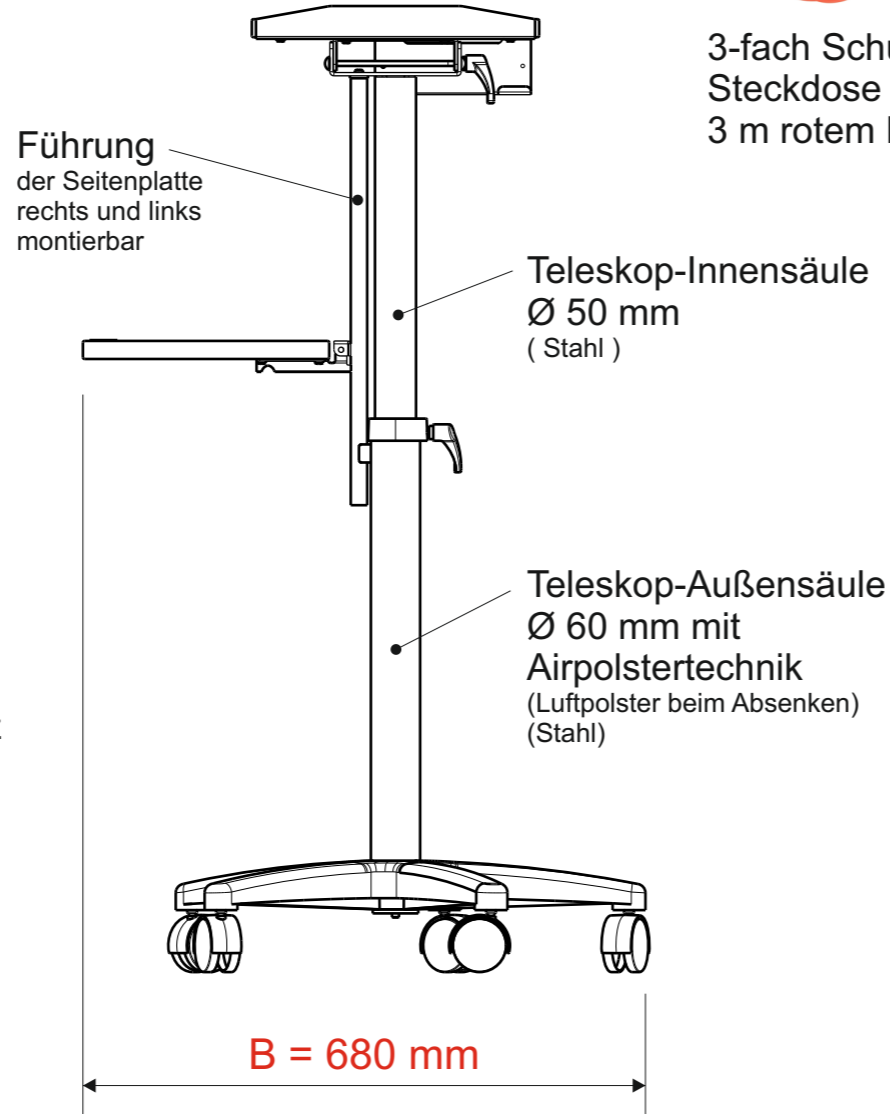

Technisches Datenblatt / Technical Datasheet

Art.-No. 93330

MAUL

Tischplatte
melaminharzbeschichtet
350 x 500 x 22 mm
mit Anschlagkante

3-fach Schuko-
Steckdose mit
3 m rotem Kabel

5 Doppelaufrollen
mit Bremse Ø 50 mm
Art.-Nr.: 9304009.125

Abmaße Produkt: **L x B x H**
610 x 680 x 1200 mm
Gewicht kompl.: 12,48 kg

Verp. Abmaße : L x B x H
720 x 150 x 640 mm
Gewicht kompl.: 14,395 kg