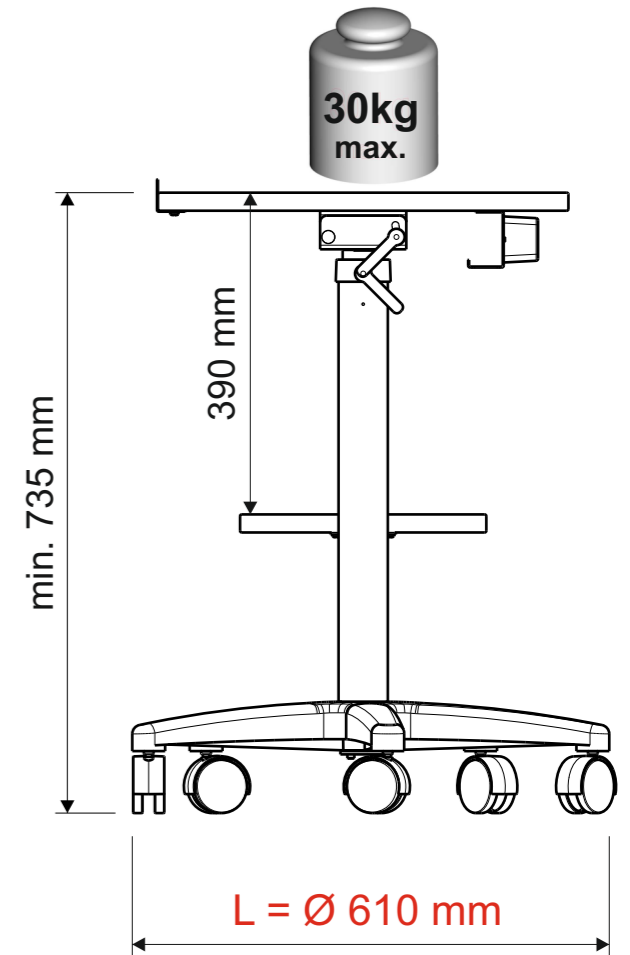

Technisches Datenblatt / Technical Datasheet

Art.-No. 93330

MAUL

Tischplatte
melaminharzbeschichtet
350 x 500 x 22 mm
mit Anschlagkante

3-fach Schuko-
Steckdose mit
3 m rotem Kabel

5 Doppelaufrollen
mit Bremse Ø 50 mm
Art.-Nr.: 9304009.125

Abmaße Produkt: **L x B x H**
610 x 680 x 1200 mm
Gewicht kompl.: 12,48 kg

Verp. Abmaße : L x B x H
720 x 150 x 640 mm
Gewicht kompl.: 14,395 kg