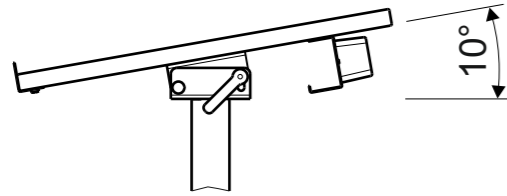

Technisches Datenblatt / Technical Datasheet

Art.-No. 93330

MAUL

Tischplatte
melaminharzbeschichtet
350 x 500 x 22 mm
mit Anschlagkante

3-fach Schuko-
Steckdose mit
3 m rotem Kabel

5 Doppelaufrollen
mit Bremse Ø 50 mm
Art.-Nr.: 9304009.125

Abmaße Produkt: **L x B x H**
610 x 680 x 1200 mm
Gewicht kompl.: 12,48 kg

Verp. Abmaße : L x B x H
720 x 150 x 640 mm
Gewicht kompl.: 14,395 kg