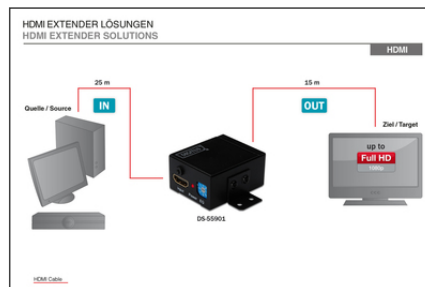

Weitere Anwendungsbilder: