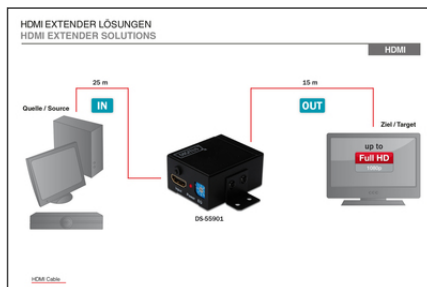

Weitere Anwendungsbilder: