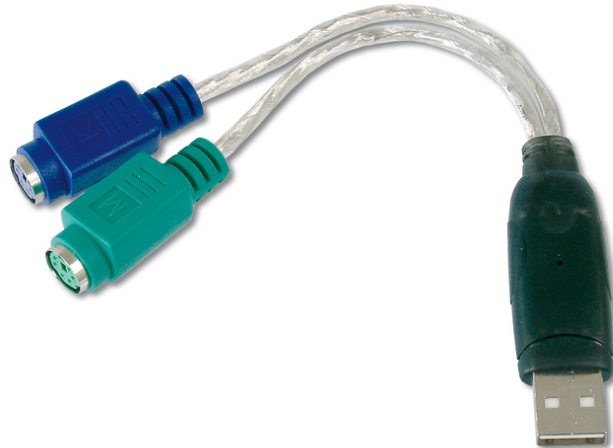

DIGITUS USB - PS/2-Adapter

DA-70118
EAN 4016032117933

USB zu PS/2 Adapter, 2 X Mini-Din 6/F, USB A/M

USB zu PS/2 Adapter, 2 X Mini-Din 6/F, USB A/M

Nutzen Sie Ihre alten Eingabegeräte am USB-Port weiter - dieser Adapter verbindet eine PS/2-Maus und -Tastatur mit einem einzelnen USB-Anschluss.

- Kompatibel zur USB Spezifikation Revision 1.1
- Unterstützt werden PCs und SUN Computer
- 2 x MiniDIN 6-Pin Buchse für PS/2-Maus und -Tastatur

- Stromversorgung der angeschlossenen USB-Geräte über die Schnittstelle
- USB-Verbindung unterstützt Plug & Play
- USB-Anschlusskabel mit USB A-Stecker
- Unterstützt Windows 10, 8.1, 8, 7, Vista, XP und Mac OS 10.x

Lieferumfang

- USB zu PS/2-Adapter

Logistische Daten						
	Anzahl (Stück)	Gewicht (kg)	Tiefe (cm)	Breite (cm)	Höhe (cm)	cm ³
Karton-VPE	100	6,50	50,40	21,30	46,80	50.240,70
Innen-VPE	1	0,07	2,50	11,00	22,50	618,75
Einzel-VPE	1	0,07	18,50	8,50	2,30	361,68
Netto einzeln ohne VP	1	0,05	18,50	8,50	2,30	361,68