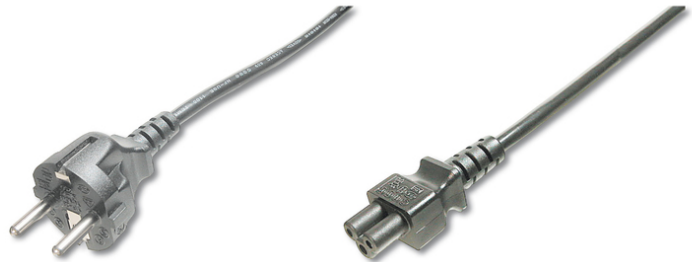

DIGITUS Deutsches Netzanschlusskabel

AK-440115-012-S
EAN 4016032322788

Netzanschlusskabel, CEE 7/7 (Typ-F) - C5 St/Bu, 1.2m, H05VV-F3G 0.75qmm, sw

Dieses Netzkabel, auch als Stromkabel mit „Micky Maus“- oder „Kleeblatt“-Stecker bekannt, dient zum Anschluss eines Laptops oder Netzteils an das deutsche Hausstromnetz (Steckdose).

Entspricht den deutschen Richtlinien

- Kontaktoberfläche: vernickelt
- Farbe Kabel: schwarz
- Farbe Anschlüsse: schwarz
- Haube: vergossen

- Schirmung: ungeschirmt
- Sortiment: Geräteanschlusskabel
- Länge: 1.2 m
- Verpackung: Polybag
- Anschluss 1: CEE 7/7 (Typ-F)(CEE 7/7), Stecker
- Anschluss 2: IEC C5, Buchse
- Adern-Querschnitt: 0,75 qmm
- Strombelastbarkeit: 250V/10A
- Kabel-Norm: H05 VV F3G
- Adern Material: CU