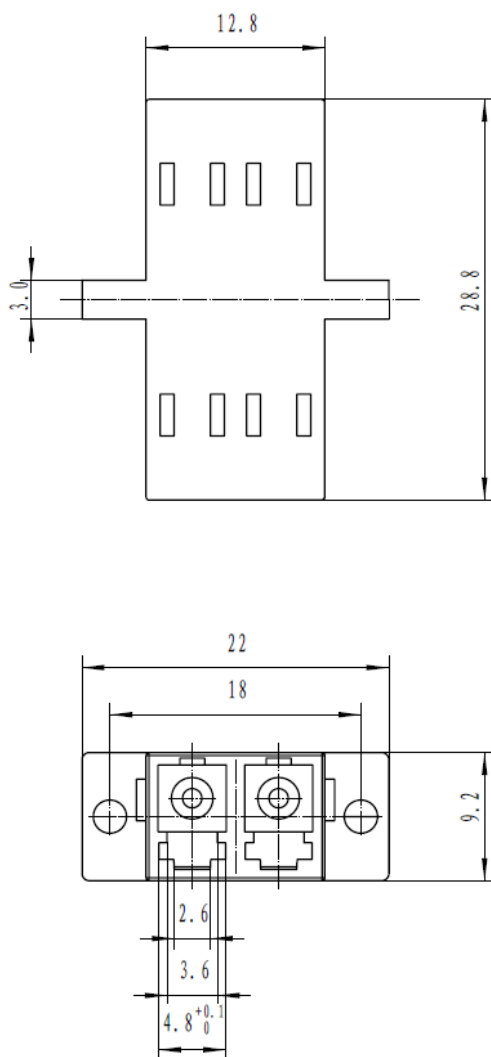

Anwendungsbereiche

- CATV
- Aktives Netzwerk/Transceiver
- Passives Netzwerk
- Telekommunikation
- Metro
- Multimedia
- Testausrüstung
- Gigabit Ethernet
- Video

Technische Zeichnungen

LC Duplex