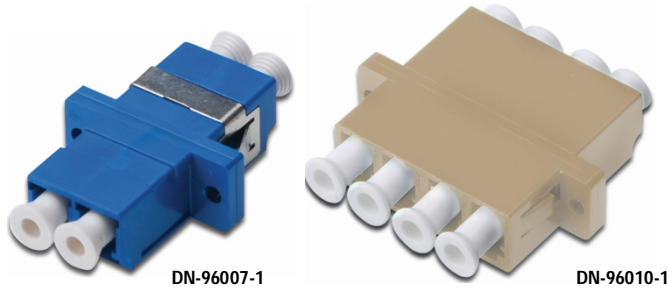

DIGITUS® LWL LC-Kupplungen

✓ Kompaktes & robustes Design

✓ Hochwertige Keramik-Ferrule

✓ Ideal für Spleißboxenkonfektion

✓ Schnelle und einfache Installation

Kurzbeschreibung

DIGITUS® LWL LC-Kupplungen, Duplex, Quad; Singlemode, Multimode

Features

- Kompaktes Design
- Robustes Gehäuse
- Präzise verarbeitet
- Ideal für Spleißboxenkonfektion
- Schnelle und einfache Installation
- Mit Staubschutzkappen
- Hochwertige Keramik Ferrule
- Niedrige Einfüge- und Rückflussdämpfung
- Telcordia, ANSI, TIA/EIA, NTT und JIS kompatibel
- Fertigung gemäß IEC 61754 Standards
- LC Duplex für SC Simplex break-out geeignet
- LC Quad für SC Duplex break-out geeignet
- Kupplungen mit Lasershutter (auf Anfrage)

Produktübersicht

Die hochwertigen LWL-Kupplungen mit Keramik-Ferrule von DIGITUS®, sind die perfekte Ergänzung für die Spleißboxenkonfektion. Durch die ständigen Qualitätskontrollen und die präzise Fertigung, garantieren die Kupplungen optimale Leistung und Verbindungsqualität. Jede Kupplung ist mit einer Staubschutzkappe versehen, um die Ferrulen vor Verschmutzungen zu schützen. Zudem werden die Kupplungen mit dem passenden Befestigungszubehör ausgeliefert, so dass diese sofort in die Frontblenden eingesetzt und fixiert werden können. Die optimale Performance wird durch den Einsatz der DIGITUS® Pigtaills erreicht, die ebenso hochqualitativ gefertigt werden und deren Stecker ideal mit den Kupplungen zusammenspielen.

Spezifikationen

Stecker	Singlemode 9/125 µ	Multimode 50/125 µ
Hülse	Keramik	Keramik
Farbe	Blau/Metall	Beige/Aqua/Violett/Metall
Einfügungsdämpfung	< 0,20 dB	< 0,20 dB
Steckzyklen	max. 1000	max. 1000
Betriebstemperatur	-40 °C bis +85 °C	-40 °C bis +85 °C