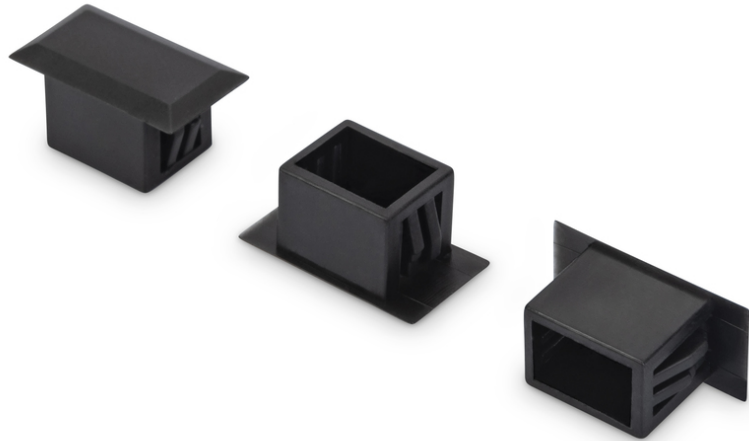

# DIGITUS LWL Blindstopfen

AL-BP-LCD  
 EAN 4016032262879

### Blindstopfen für LC duplex VPE 100 Stück

Blindstopfen für LC duplex, VPE 100 Stück

- Zum Verschliessen von nicht benutzten Durchbrüchen
- Vermeidet Staub und Schmutz
- Auslieferung: VPE 100 Stück pro Polybag

- Material: Kunststoff, schwarz
- Farbe: schwarz
- Ausführung: Blindstopfen
- Geeignet für: sonstige
- RAL-Nummer: 9005

Logistische Daten						
	Anzahl (Stück)	Gewicht (kg)	Tiefe (cm)	Breite (cm)	Höhe (cm)	cm <sup>3</sup>
Karton-VPE	200	13,70	50,00	32,00	45,00	72.000,00
Innen-VPE	1	0,07	3,00	13,00	13,00	507,00
Einzel-VPE	1	0,07	3,00	13,00	13,00	507,00
Netto einzeln ohne VP	1	0,07	3,00	13,00	13,00	507,00