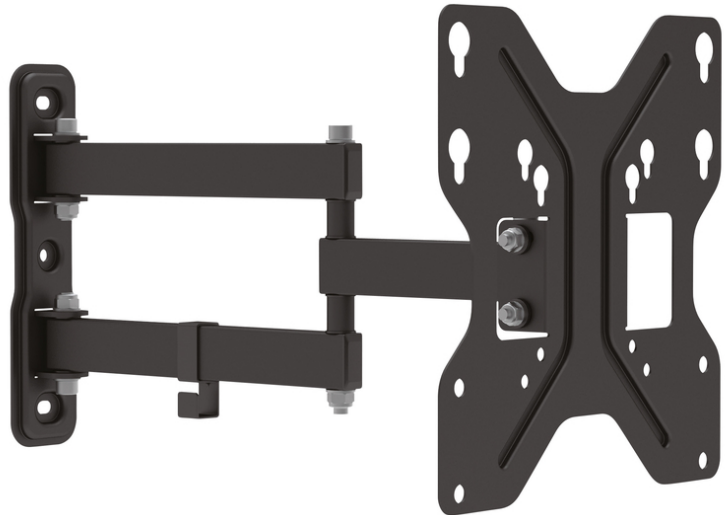

DIGITUS Universelle LED/LCD Monitor Wandhalterung

DA-90357
EAN 4016032382706

3D universelle TV/Monitor Halterung bis 107cm(42") 15° neig u. 180° schwenk, max 30kg,VESA 200x200

Universeller Wandhalterung zur voll flexiblen Ausrichtung des Monitors entsprechend Ihrer Betrachtungsposition durch drei einstellbare Ebenen. Der universale Wandhalter ermöglicht die Montage von LED, und LCD Monitoren und Fernsehern aller Marken bis zu einer Größe von 107cm. Beachten Sie bitte lediglich das VESA Maß, sowie das Gewicht Ihres Monitors um eine geeignete Wandhalterung auszuwählen.

Universal Wandhalterung mit Einstellmöglichkeiten in allen drei Dimensionen

- Geeignet für VESA Normabstände 75x75, 100x100, 200x100 und 200x200mm
- Zur Wandbefestigung für Geräte mit Bilddiagonale von 48cm (19") bis 107cm (42")
- Maximale Belastbarkeit bis zu 30kg
- Gewicht: 1,7 kg

Lieferumfang

- TV Wandhalter
- Schrauben zur Monitor Montage
- Bedienungsanleitung

Logistische Daten						
	Anzahl (Stück)	Gewicht (kg)	Tiefe (cm)	Breite (cm)	Höhe (cm)	cm ³
Karton-VPE	7	15,40	26,50	28,00	47,00	34.874,00
Innen-VPE	1	2,20	6,30	24,50	26,50	4.090,27
Einzel-VPE	1	2,20	6,30	24,50	26,50	4.090,27
Netto einzeln ohne VP	1	2,09	6,30	24,50	26,50	4.090,27