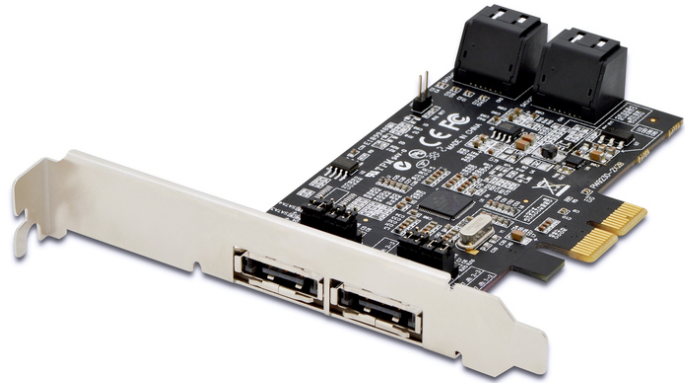

DIGITUS SATA III PCI Express Karte, 4-Port

DS-30104-1
EAN 4016032330240

SATAIII RAID PCIexpress Add-On card int:4xSATA/ex:2xeSATA, wählbar, Marvell 9230

SATAIII RAID PCIexpress Add-On card,int:4xSATA/ex:2xeSATA, wählbar, Marvell 9230

Die schnelle und einfache Möglichkeit, Ihren PC auf Serial ATA-Geschwindigkeit aufzurüsten.

- 4 interne Serial ATA-Anschlüsse, 2 externe eSATA-Anschlüsse für wahlweisen Betrieb
- Chipsatz: MARVELL 88SE9230
- Bus-Spezifikation: 4x PCI-Express

- Kapazität: bis zu 4 TB
- Unterstützt SATA III Native Command Queuing (NCQ)
- Kompatibel zur Serial ATA III-Spezifikation, bis zu 600MB/Sek
- Stand-alone PCI Express auf Serial ATA Host Controller
- Vier unabhängige Serial ATA-Kanäle, zum gleichzeitigen Anschluss von je einem Serial ATA-Endgerät
- Unterstützt Windows 10, 8, 7, Vista und XP