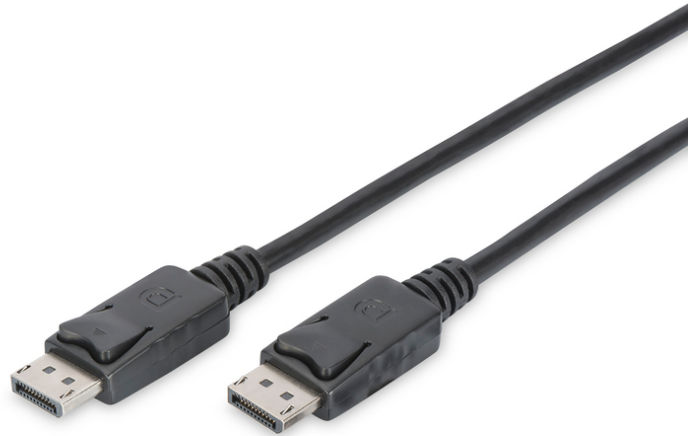

DIGITUS DisplayPort Anschlusskabel

AK-340100-010-S
EAN 4016032288916

DisplayPort Anschlusskabel, DP St/St, 1.0m, m/Verriegelung, Ultra HD 4K, sw

Dieses digitale HD Hochleistungs-Audio-/Video-Kabel dient dem Anschluss von PCs oder Notebooks an Monitore mit DisplayPort-Schnittstelle.

Ideal für CAD/CAM, GIS, 3D-Entwicklung, Echtzeitsimulation und mehr.

- Unterstützt bis zu 4K/2K mit 60Hz
- Unterstützt Videoformat: 4K/2K@24Hz, 4K/2K@30Hz or 4K/2K@60Hz
- Unterstützte Video Auflösung: 4096 x 2160p; 1920 x 1080p
- Unterstützte Übertragungsmodi: RBR, HBR, HBR2
- AWG: 28

- Arretierung: Schnappbefestigung
- Kontaktoberfläche: vernickelt
- Farbe Kabel: schwarz
- Farbe Anschlüsse: schwarz
- Haube: vergossen
- Schirmung: dreifache Schirmung
- Anschluss 1: DP, Stecker
- Anschluss 2: DP, Stecker
- DisplayPort standard: DisplayPort 1.2
- Sortiment: DisplayPort Kabel
- HDTV Standard: Ultra HD 4K
- Länge: 1 m
- Adern Material: CU