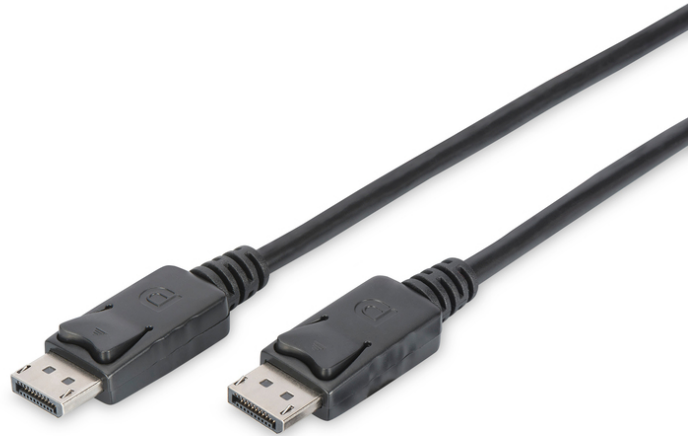

DIGITUS DisplayPort Anschlusskabel

AK-340100-100-S
EAN 4016032329978

DisplayPort Anschlusskabel, DP St/St, 10.0m, m/Verriegelung, Full HD 1080p, sw

Dieses digitale HD Hochleistungs-Audio-/Video-Kabel dient dem Anschluss von PCs oder Notebooks an Monitore mit DisplayPort-Schnittstelle.

Ideal für CAD/CAM, GIS, 3D-Entwicklung, Echtzeitsimulation und mehr.

- Unterstützt 1080p mit 30 Hz
- Max. unterstützte Video Auflösung: 1920 x 1080 p
- Unterstützte Übertragungsmodi: RBR, HBR, HBR2
- AWG: 28
- Arretierung: Schnappbefestigung
- Kontaktoberfläche: vernickelt

- Farbe Kabel: schwarz
- Farbe Anschlüsse: schwarz
- Haube: vergossen
- Schirmung: dreifache Schirmung
- Anschluss 1: DP, Stecker
- Anschluss 2: DP, Stecker
- DisplayPort standard: DisplayPort 1.1a
- Ferrit Filter: kein
- Sortiment: DisplayPort Kabel
- HDTV Standard: Full HD
- Länge: 10 m
- Verpackung: Polybag
- Adern Material: CU