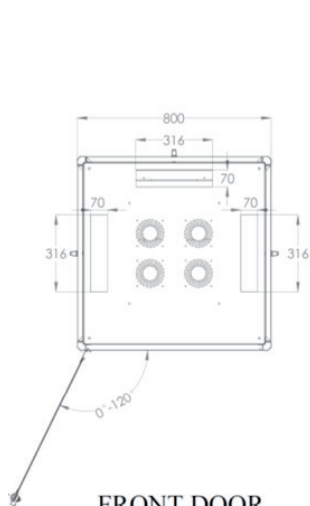

**DIGITUS® Netzwerk- und Serverschrank
Unique Basic Serie**

19" DIGITUS® Unique Basic Netzwerkschrank I 800mm Breite x 800mm Tiefe

BOTTOM VIEW

FRONT VIEW

SIDE VIEW

REAR VIEW

TOP VIEW

DIGITUS®

Professional

DIGITUS® Netzwerk- und Serverschrank Unique Basic Serie

19" DIGITUS® Unique Basic Netzwerkschrank I 800mm Breite x 800mm Tiefe

ISOMETRIC VIEW

EXPLODED VIEW

FRONT DOOR
OPENING ANGLE

MAX/STD/MIN
EQUIPMENT MOUNTING
DISTANCE

DIMENSIONS
IN
WIDTH AND HEIGHT