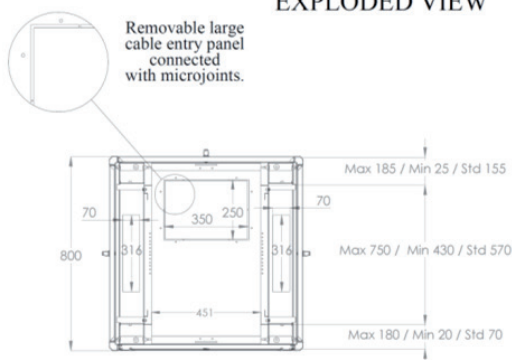

**DIGITUS® Netzwerk- und Serverschrank
Unique Basic Serie**

19" DIGITUS® Unique Basic Netzwerkschrank I 800mm Breite x 800mm Tiefe

BOTTOM VIEW

FRONT VIEW

SIDE VIEW

REAR VIEW

TOP VIEW

DIGITUS®

Professional

DIGITUS® Netzwerk- und Serverschrank Unique Basic Serie

19" DIGITUS® Unique Basic Netzwerkschrank I 800mm Breite x 800mm Tiefe

ISOMETRIC VIEW

EXPLODED VIEW

FRONT DOOR
OPENING ANGLE

MAX/STD/MIN
EQUIPMENT MOUNTING
DISTANCE

DIMENSIONS
IN
WIDTH AND HEIGHT