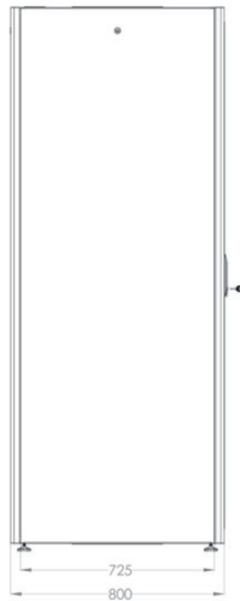

**DIGITUS® Netzwerk- und Serverschrank
Unique Basic Serie**

19" DIGITUS® Unique Basic Netzwerkschrank I 800mm Breite x 800mm Tiefe

BOTTOM VIEW

FRONT VIEW

SIDE VIEW

REAR VIEW

TOP VIEW

DIGITUS®

Professional

DIGITUS® Netzwerk- und Serverschrank Unique Basic Serie

19" DIGITUS® Unique Basic Netzwerkschrank I 800mm Breite x 800mm Tiefe

ISOMETRIC VIEW

EXPLODED VIEW

FRONT DOOR
OPENING ANGLE

MAX/STD/MIN
EQUIPMENT MOUNTING
DISTANCE

DIMENSIONS
IN
WIDTH AND HEIGHT