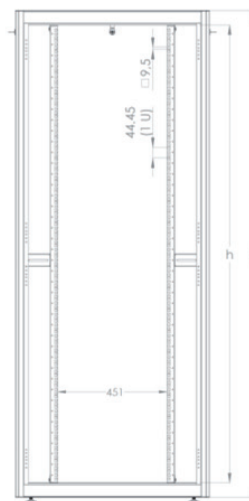

**DIGITUS® Netzwerk- und Serverschrank
Unique Basic Serie**

19" DIGITUS® Unique Basic Netzwerkschrank I 800mm Breite x 800mm Tiefe

BOTTOM VIEW

FRONT VIEW

SIDE VIEW

REAR VIEW

TOP VIEW

DIGITUS®

Professional

DIGITUS® Netzwerk- und Serverschrank Unique Basic Serie

19" DIGITUS® Unique Basic Netzwerkschrank I 800mm Breite x 800mm Tiefe

ISOMETRIC VIEW

EXPLODED VIEW

FRONT DOOR
OPENING ANGLE

MAX/STD/MIN
EQUIPMENT MOUNTING
DISTANCE

DIMENSIONS
IN
WIDTH AND HEIGHT