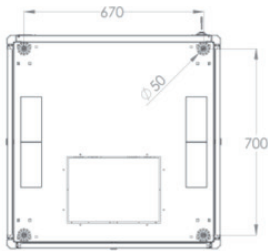

**DIGITUS® Netzwerk- und Serverschrank
Unique Basic Serie**

19" DIGITUS® Unique Basic Netzwerkschrank I 800mm Breite x 800mm Tiefe

BOTTOM VIEW

FRONT VIEW

SIDE VIEW

REAR VIEW

TOP VIEW

DIGITUS®

Professional

DIGITUS® Netzwerk- und Serverschrank Unique Basic Serie

19" DIGITUS® Unique Basic Netzwerkschrank I 800mm Breite x 800mm Tiefe

ISOMETRIC VIEW

EXPLODED VIEW

FRONT DOOR
OPENING ANGLE

MAX/STD/MIN
EQUIPMENT MOUNTING
DISTANCE

DIMENSIONS
IN
WIDTH AND HEIGHT