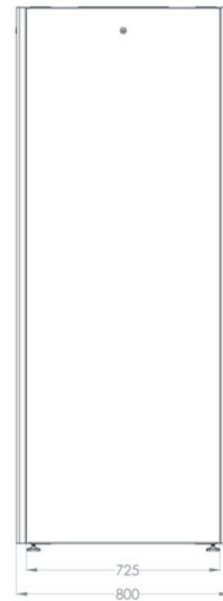

**DIGITUS® Netzwerk- und Serverschrank
Unique Basic Serie**

19" DIGITUS® Unique Basic Netzwerkschrank I 800mm Breite x 800mm Tiefe

BOTTOM VIEW

FRONT VIEW

SIDE VIEW

REAR VIEW

TOP VIEW

DIGITUS®

Professional

DIGITUS® Netzwerk- und Serverschrank Unique Basic Serie

19" DIGITUS® Unique Basic Netzwerkschrank I 800mm Breite x 800mm Tiefe

ISOMETRIC VIEW

EXPLODED VIEW

FRONT DOOR
OPENING ANGLE

MAX/STD/MIN
EQUIPMENT MOUNTING
DISTANCE

DIMENSIONS
IN
WIDTH AND HEIGHT