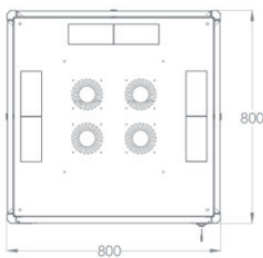

**DIGITUS® Netzwerk- und Serverschrank
Unique Basic Serie**

19" DIGITUS® Unique Basic Netzwerkschrank I 800mm Breite x 800mm Tiefe

BOTTOM VIEW

FRONT VIEW

SIDE VIEW

REAR VIEW

TOP VIEW

DIGITUS®

Professional

DIGITUS® Netzwerk- und Serverschrank Unique Basic Serie

19" DIGITUS® Unique Basic Netzwerkschrank I 800mm Breite x 800mm Tiefe

ISOMETRIC VIEW

EXPLODED VIEW

FRONT DOOR
OPENING ANGLE

MAX/STD/MIN
EQUIPMENT MOUNTING
DISTANCE

DIMENSIONS
IN
WIDTH AND HEIGHT