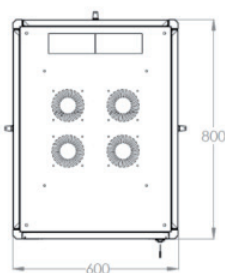

**DIGITUS® Netzwerk- und Serverschrank  
Unique Basic Serie**

**19" DIGITUS® Unique Basic Netzwerkschrank I 600mm Breite x 800mm Tiefe**

BOTTOM VIEW

FRONT VIEW

SIDE VIEW

REAR VIEW

TOP VIEW

### DIGITUS® Netzwerk- und Serverschrank Unique Basic Serie

19" DIGITUS® Unique Basic Netzwerkschrank I 600mm Breite x 800mm Tiefe

ISOMETRIC VIEW

EXPLODED VIEW

FRONT DOOR  
OPENING ANGLE

MAX / STD / MIN  
EQUIPMENT  
MOUNTING DISTANCE

DIMENSIONS  
IN  
WIDTH AND HEIGHT