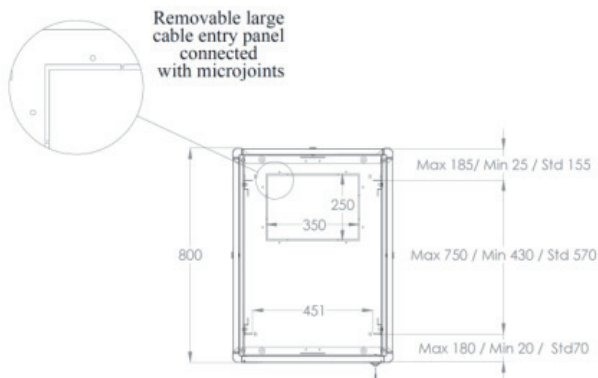

**DIGITUS® Netzwerk- und Serverschrank  
Unique Basic Serie**

**19" DIGITUS® Unique Basic Netzwerkschrank I 600mm Breite x 800mm Tiefe**

BOTTOM VIEW

FRONT VIEW

SIDE VIEW

REAR VIEW

TOP VIEW

### DIGITUS® Netzwerk- und Serverschrank Unique Basic Serie

19" DIGITUS® Unique Basic Netzwerkschrank I 600mm Breite x 800mm Tiefe

ISOMETRIC VIEW

EXPLODED VIEW

FRONT DOOR  
OPENING ANGLE

MAX / STD / MIN  
EQUIPMENT  
MOUNTING DISTANCE

DIMENSIONS  
IN  
WIDTH AND HEIGHT