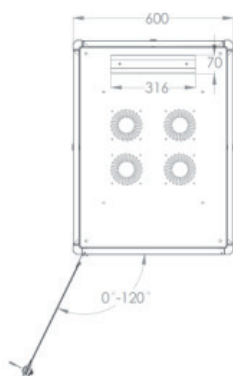

**DIGITUS® Netzwerk- und Serverschrank  
Unique Basic Serie**

**19" DIGITUS® Unique Basic Netzwerkschrank I 600mm Breite x 800mm Tiefe**

BOTTOM VIEW

FRONT VIEW

SIDE VIEW

REAR VIEW

TOP VIEW

### DIGITUS® Netzwerk- und Serverschrank Unique Basic Serie

19" DIGITUS® Unique Basic Netzwerkschrank I 600mm Breite x 800mm Tiefe

ISOMETRIC VIEW

EXPLODED VIEW

FRONT DOOR  
OPENING ANGLE

MAX / STD / MIN  
EQUIPMENT  
MOUNTING DISTANCE

DIMENSIONS  
IN  
WIDTH AND HEIGHT