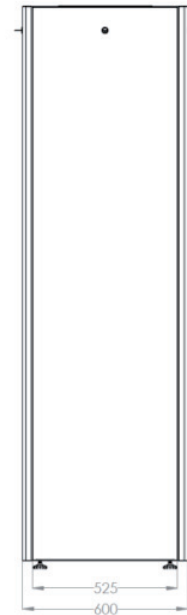

**DIGITUS® Netzwerk- und Serverschrank  
Unique Basic Serie**

**19" DIGITUS® Unique Basic Netzwerkschrank I 600mm Breite x 800mm Tiefe**

BOTTOM VIEW

FRONT VIEW

SIDE VIEW

REAR VIEW

TOP VIEW

### DIGITUS® Netzwerk- und Serverschrank Unique Basic Serie

19" DIGITUS® Unique Basic Netzwerkschrank I 600mm Breite x 800mm Tiefe

ISOMETRIC VIEW

EXPLODED VIEW

FRONT DOOR  
OPENING ANGLE

MAX / STD / MIN  
EQUIPMENT  
MOUNTING DISTANCE

DIMENSIONS  
IN  
WIDTH AND HEIGHT