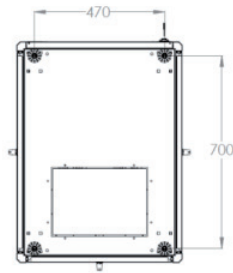

**DIGITUS® Netzwerk- und Serverschrank  
Unique Basic Serie**

**19" DIGITUS® Unique Basic Netzwerkschrank I 600mm Breite x 800mm Tiefe**

BOTTOM VIEW

FRONT VIEW

SIDE VIEW

REAR VIEW

TOP VIEW

### DIGITUS® Netzwerk- und Serverschrank Unique Basic Serie

19" DIGITUS® Unique Basic Netzwerkschrank I 600mm Breite x 800mm Tiefe

ISOMETRIC VIEW

EXPLODED VIEW

FRONT DOOR  
OPENING ANGLE

MAX / STD / MIN  
EQUIPMENT  
MOUNTING DISTANCE

DIMENSIONS  
IN  
WIDTH AND HEIGHT