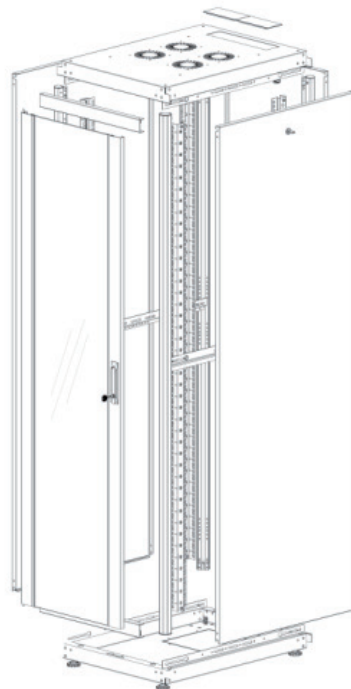

**DIGITUS® Netzwerk- und Serverschrank  
Unique Basic Serie**

**19" DIGITUS® Unique Basic Netzwerkschrank I 600mm Breite x 800mm Tiefe**

BOTTOM VIEW

FRONT VIEW

SIDE VIEW

REAR VIEW

TOP VIEW

### DIGITUS® Netzwerk- und Serverschrank Unique Basic Serie

19" DIGITUS® Unique Basic Netzwerkschrank I 600mm Breite x 800mm Tiefe

ISOMETRIC VIEW

EXPLODED VIEW

FRONT DOOR  
OPENING ANGLE

MAX / STD / MIN  
EQUIPMENT  
MOUNTING DISTANCE

DIMENSIONS  
IN  
WIDTH AND HEIGHT