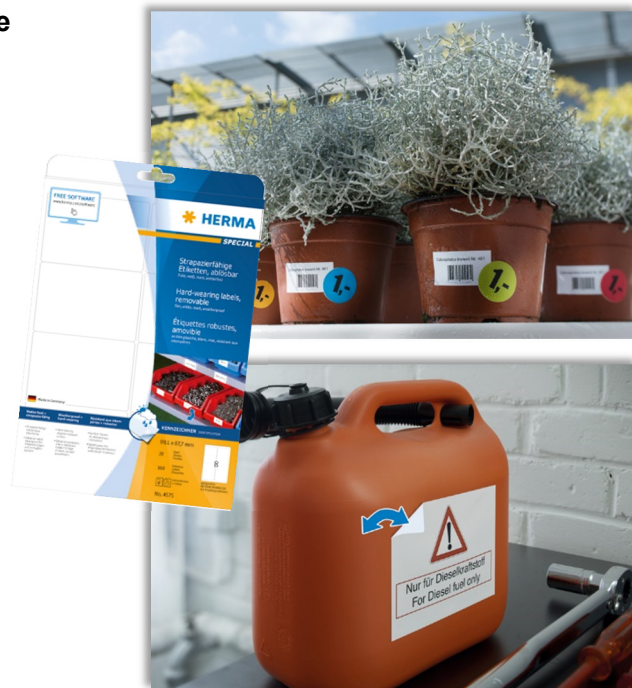

Wir empfehlen:  **HERMA**

Wetterfeste Folienetiketten, ablösbar – 20 Blatt Packungen

Ideal für temporäre Auszeichnungen, stark beanspruchte Etikettierungen und im Außenbereich.

- Weiße matte Folien-Etiketten auf A4-Blättern, selbstklebend, wiederablösbar
- Besonders stark haftend, dabei wiederablösbar ohne Kleberückstände zu hinterlassen
- Für Laserdrucker, Kopierer, Farblaserdrucker und Farbkopierer