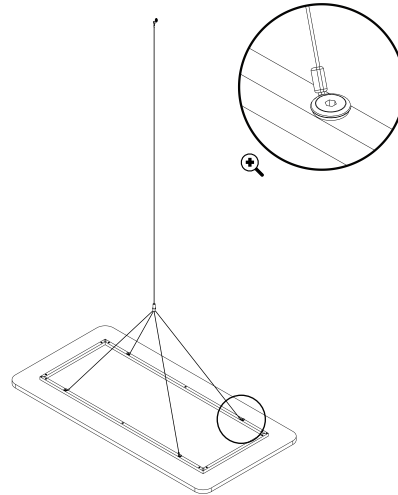

INSTRUCTIONS • INSTRUCTIES • ISTRUZIONI • ANLEITUNG • INSTRUCCIONES • INSTRUÇÕES

—  
Wall Sculpo  
Round

Ø 600 x 20 mm  
3x.A. | 3xB. | 1xC.

—  
Wall Sculpo  
Square

600 x 600 x 20 mm  
3x.A. | 3xB. | 1xD.

—  
Wall Sculpo  
Rectangular

900 x 600 x 20 mm  
4x.A. | 4xB. | 1xE.

1

4x.A.  
4xB.  
1xE.

2

3

4

Round