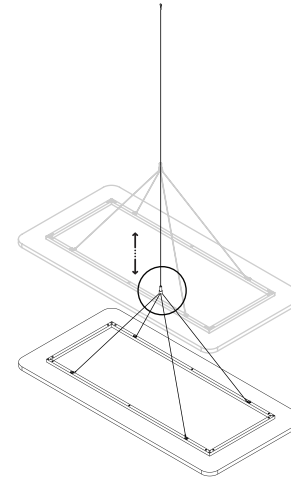

INSTRUCTIONS • INSTRUCTIES • ISTRUZIONI • ANLEITUNG • INSTRUCCIONES • INSTRUÇÕES

—  
Wall Sculpo  
Round

Ø 600 x 20 mm  
3x.A. | 3xB. | 1xC.

—  
Wall Sculpo  
Square

600 x 600 x 20 mm  
3x.A. | 3xB. | 1xD.

—  
Wall Sculpo  
Rectangular

900 x 600 x 20 mm  
4x.A. | 4xB. | 1xE.

1

4x.A.  
4xB.  
1xE.

2

3

4

Round

Square

Rectangular

A.(x)

B.(x)

C.1x

D.1x

E.1x