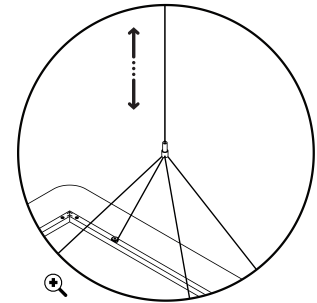

INSTRUCTIONS • INSTRUCTIES • ISTRUZIONI • ANLEITUNG • INSTRUCCIONES • INSTRUÇÕES

—  
Wall Sculpo  
Round

Ø 600 x 20 mm  
3x.A. | 3xB. | 1xC.

—  
Wall Sculpo  
Square

600 x 600 x 20 mm  
3x.A. | 3xB. | 1xD.

—  
Wall Sculpo  
Rectangular

900 x 600 x 20 mm  
4x.A. | 4xB. | 1xE.

1

4x.A.  
4xB.  
1xE.

2

3

4

Round