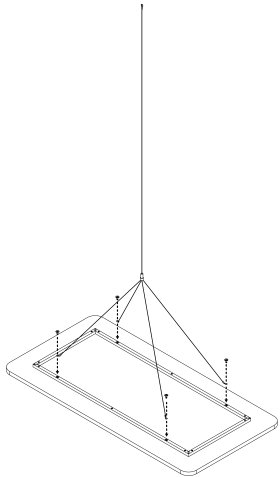

INSTRUCTIONS • INSTRUCTIES • ISTRUZIONI • ANLEITUNG • INSTRUCCIONES • INSTRUÇÕES

—  
Wall Sculpo  
Round

Ø 600 x 20 mm  
3x.A. | 3xB. | 1xC.

—  
Wall Sculpo  
Square

600 x 600 x 20 mm  
3x.A. | 3xB. | 1xD.

—  
Wall Sculpo  
Rectangular

900 x 600 x 20 mm  
4x.A. | 4xB. | 1xE.

1

4x.A.  
4xB.  
1xE.

2

3

4

Round