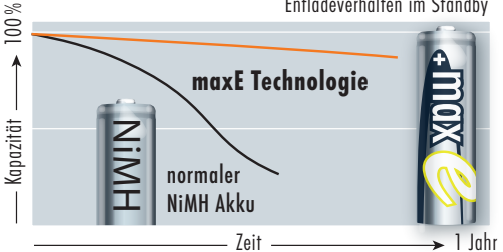

Entladeverhalten im Standby

Aufnahmen mit einer Digitalkamera

1 St.

5 €

Umwelt = bis 1000 Stück

Kosten = mehrere 100 €

BATTERY

Sofort Einsatzbereit
maxE ist vorgeladen

Universell
Überall
einsetzbar

Wetterunabhängig
Ideal im Sommer
und Winter