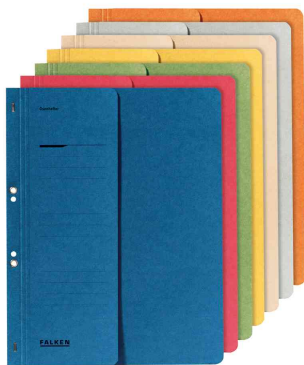

FALKEN

Ösenhefter DIN A4

• Manila-RC-Karton, 250 g/qm • mit Metaldeckleiste und Organisationsdruck • Maße: (B)240 x (H)305 mm • Abgabe nur in ganzen VE's

Ösenhefter, halber Deckel

Ösenhefter, voller Deckel

Ausführung	Farbe	VE	Hersteller- Nummer	Bestell- Nummer
Behördenheftung, halber Deckel	blau	50	80000524	81000524
	chamois	50	80000540	81000540
	gelb	50	80000532	81000532
	grau	50	80003866	81003866
	grün	50	80003858	81003858
	orange	50	80003874	81003874
	rot	50	80003841	81003841
kaufmännische Heftung, halber Deckel	blau	50	80003809	81003809
	chamois	50	80003833	81003833
	gelb	50	80003825	81003825
	grau	50	80000508	81000508
	grün	50	80000490	81000490
	orange	50	80000516	81000516
	rot	50	80003817	81003817
kaufmännische- und Behördenheftung, voller Deckel	blau	50	80003882	81003882
	chamois	50	80000565	81000565
	gelb	50	80003908	81003908
	grau	50	80003916	81003916
	grün	50	80003890	81003890
	orange	50	80003924	81003924
	rot	50	80000557	81000557